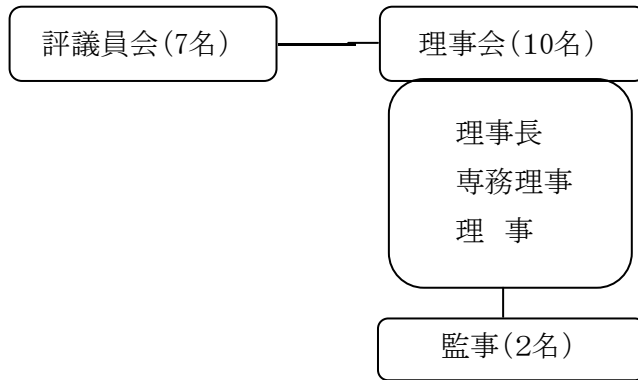

平成24年度公益財団法人あいち男女共同参画財団組織図

○役員

○事務局