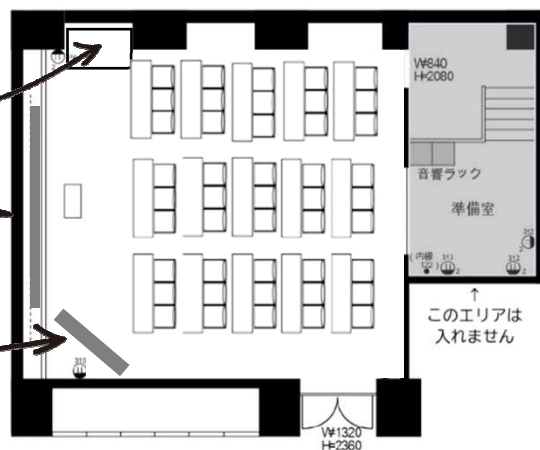

このエリアは
入れません

お問合せ: コングレ・愛知グループ 052-962-2511